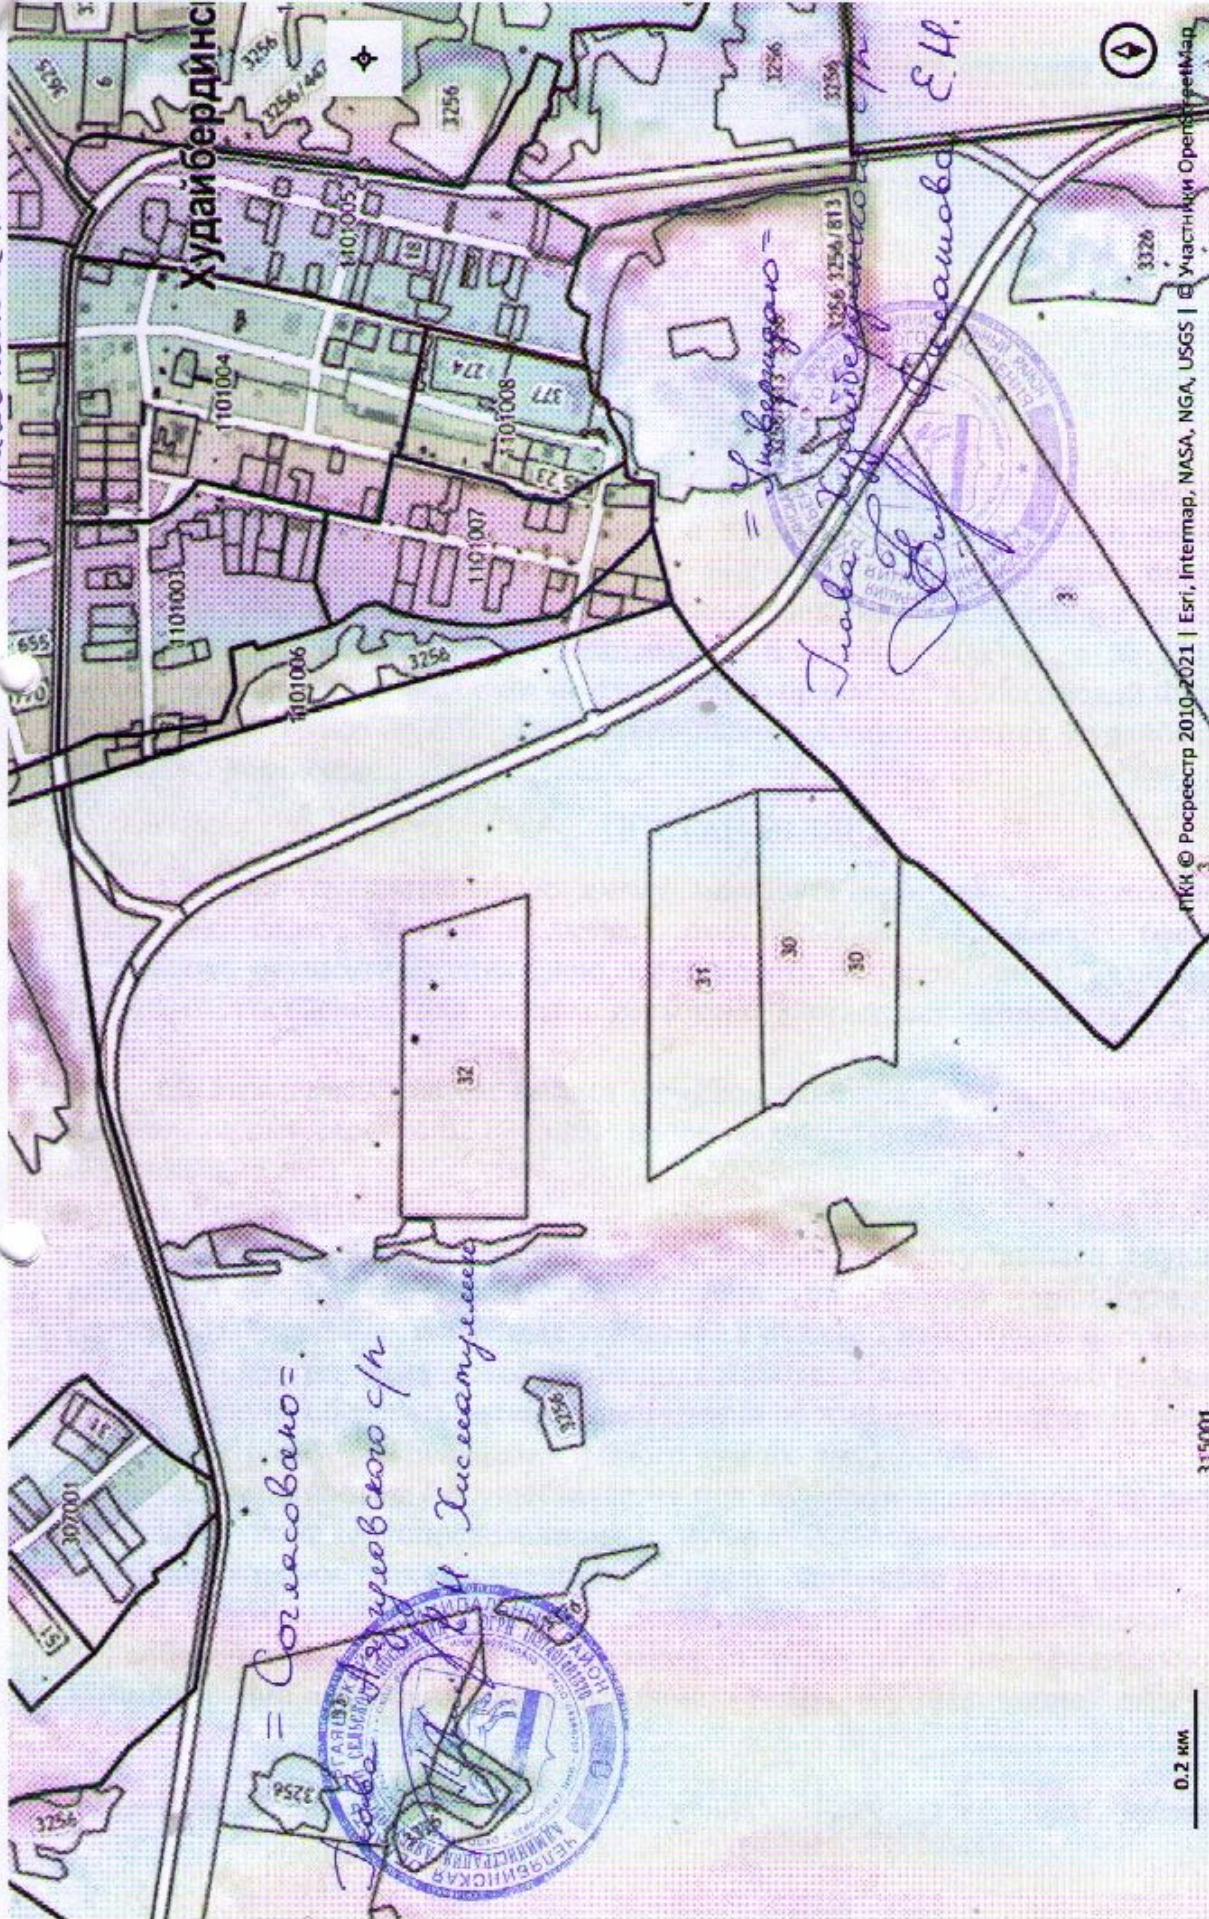

Трилохале №2

Ког. квартал 74:02:0315001